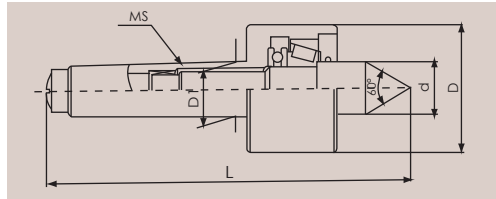

Precision live center

Model	MS.NO	L(mm)	D(mm)	L1	d
1227-0001	1	105	38	18	16
1227-0002	2	123	40	22	18
1227-0003	3	156	56	28.5	25
1227-0004	4	184	64	31.5	28
1227-0005	5	239.5	85	45	41
1227-0006	6	333.5	130	64	63